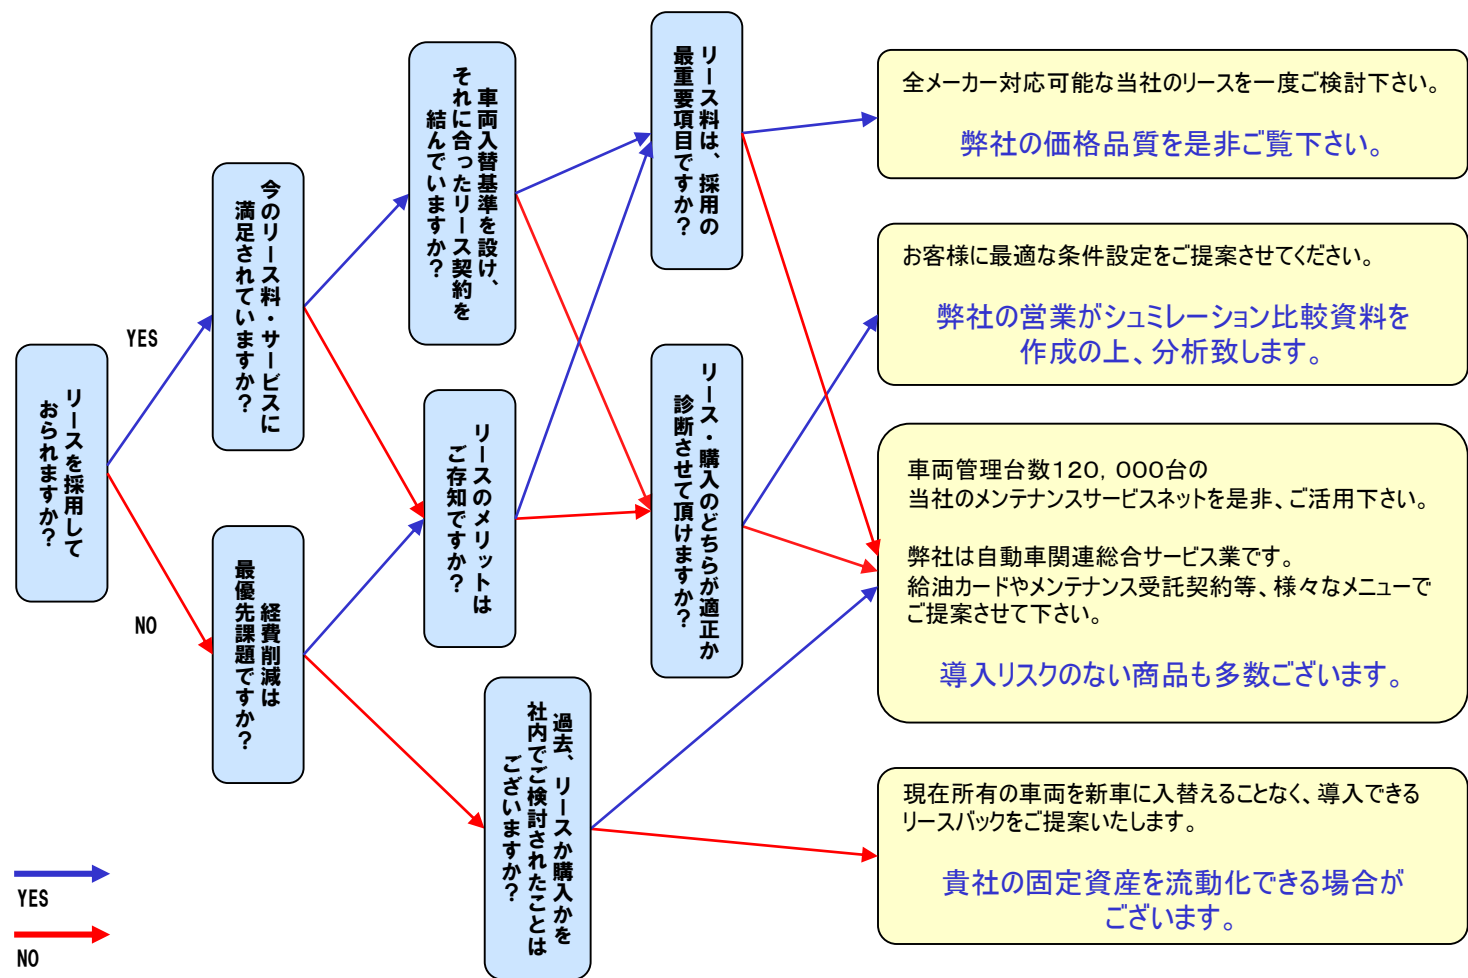

イチネンが お客様に最適なプランとコスト削減につながるご提案をいたします。

Q1. お車は、何台保有されていますか？

台

Q2. オートリースは採用されていますか？

(採用済 ・ 一部採用済 ・ 今後検討予定 ・ 検討しない)

Q3. 【Q2で採用済のお客様】
どちらのリース会社をご採用ですか？
(複数回答可)

Q4. 【Q2で採用済のお客様】
リース契約内容はどちらですか？

(メンテナンスリース ・ ファイナンスリース)

Q5. 当社の商品で
興味がある項目はございますか？
(複数回答可)

自動車リース・メンテナンス受託・燃料給油カード・パーキング事業
安全運転推進商品・その他<

Q6. その他 ご要望事項(資料郵送等)が
ございましたら、こちらにお願いいたします。

御社名：

ご記入者：

～ 有難うございました。～

協賛企業

21世紀マンパワー事業協同組合

【ご返送先】

株式会社イチネン 関東甲信越営業本部 東京支店
住所：東京都港区芝浦4丁目2番8号 三田ツインビル東館8階
TEL：03-6400-3555 FAX:03-5232-8510
担当：蒲地 隼人 kamachih@ichinen.co.jp