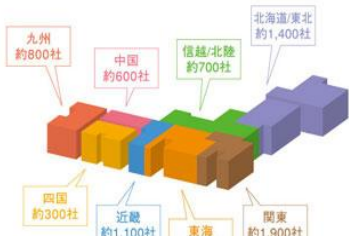

車両修理保証特約

外装部の修理費用までカバーするイチネンのリース特約で、コスト削減を実現します。