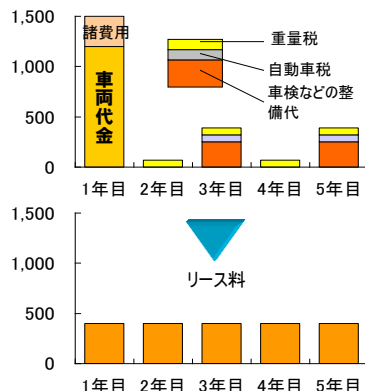

④ 予算管理が簡単

イチネンのサービスラインナップ

イチネンの様々なサービスで、お客様の「経費削減」・「安全運転支援」・「エコドライブの推進」・「車両運行管理」などをバックアップいたします。